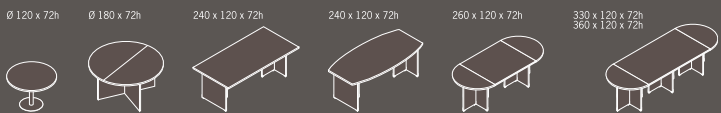

Tavoli riunione - Meeting tables - Tables de Reunion - Konferenztische - Conferentietafel - Mesas de Reuniones