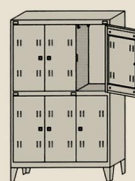

**ART. F3**  
Spogliatoio 3 posti  
con serratura  
Dim. 102x47x180h

**ART. B3**  
Spogliatoio 3 posti  
con scrocco  
Dim. 102x35x180h

**ART. F2**  
Spogliatoio 2 posti  
con serratura  
Dim. 70x47x180h

**ART. B2**  
Spogliatoio 2 posti  
con scrocco  
Dim. 70x35x180h

**ART. F1**  
Spogliatoio 1 posto  
con serratura  
Dim. 38x47x180h

**ART. B1**  
Spogliatoio 1 posto  
con scrocco  
Dim. 38x35x180h

**ART. F3+3**  
Spogliatoio 6 posti  
sovrapposto con serratura  
Dim. 102x47x180h

**ART. B3+3**  
Spogliatoio 6 posti  
sovrapposto con scrocco  
Dim. 102x35x180h

**ART. F2+2**  
Spogliatoio 4 posti  
sovrapposto con serratura  
Dim. 70x47x180h

**ART. B2+2**  
Spogliatoio 4 posti  
sovrapposto con scrocco  
Dim. 70x35x180h