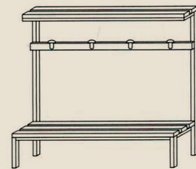

**ART. A-ECO-90**  
ARMADIO MULTIUSO  
4 piani interni regolabili  
2 porte con serratura  
con chiusura sup. e inf.  
Dim. 90x41x200h

**ART. SCA-PLUS-4**  
Scarpiera 4 sportelli  
dim. 60X20X162,5h

**ART. SCA-PLUS-3**  
Scarpiera 3 sportelli  
dim. 60X20X130,7h

**ART. PANC.100 cap**  
PANCHINA con cappelliera  
Dim. 100x35x180h

**ART. PANC.100**  
PANCHINA  
Dim. 100x35x45h

**ART. PANC.200 cap**  
PANCHINA con cappelliera  
Dim. 200x35x180h

**ART. PANC.200**  
PANCHINA  
Dim. 200x35x45h