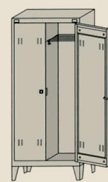

**ART. PANC.100 cap**  
PANCHINA con cappelliera  
Dim. 100x35x180h

**ART. PANC.100**  
PANCHINA  
Dim. 100x35x45h

**ART. PANC.200 cap**  
PANCHINA con cappelliera  
Dim. 200x35x180h

**ART. PANC.200**  
PANCHINA  
Dim. 200x35x45h

**ART. PV 10**  
Casellario a 10 sportelli  
con serrature  
Dim. 70x35x180h  
Sportelli dim. 30x30

**ART. PV 10/47**  
Casellario a 10 sportelli  
con serrature  
Dim. 70x47x180h  
Sportelli dim. 30x30

**ART. F3**  
Spogliatoio 3 posti  
con serratura  
Dim. 102x47x180h

**ART. B3**  
Spogliatoio 3 posti  
con scrocco  
Dim. 102x35x180h

**ART. F2**  
Spogliatoio 2 posti  
con serratura  
Dim. 70x47x180h