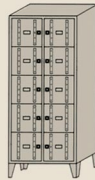

**ART. PANC.100 cap**  
PANCHINA con cappelliera  
Dim. 100x35x180h

**ART. PANC.100**  
PANCHINA  
Dim. 100x35x45h

**ART. PANC.200 cap**  
PANCHINA con cappelliera  
Dim. 200x35x180h

**ART. PANC.200**  
PANCHINA  
Dim. 200x35x45h

**ART. PV 10**  
Casellario a 10 sportelli  
con serrature  
Dim. 70x35x180h  
Sportelli dim. 30x30

**ART. PV 10/47**  
Casellario a 10 sportelli  
con serrature  
Dim. 70x47x180h  
Sportelli dim. 30x30

**ART. F3**  
Spogliatoio 3 posti  
con serratura  
Dim. 102x47x180h

**ART. B3**  
Spogliatoio 3 posti  
con scrocco  
Dim. 102x35x180h

**ART. F2**  
Spogliatoio 2 posti  
con serratura  
Dim. 70x47x180h