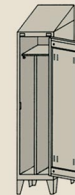

**PANCHINE**

Panchina per locale spogliatoio realizzata in tubo quadrato in acciaio 30x30 con ripiano portascarpe. Seduta con doghe in legno verniciato, disponibile anche con cappelliera.

**SPOGLIATOI SOVRAPPosti**

**ART. B2**  
Spogliatoio 2 posti  
con scrocco  
Dim. 70x35x180h

**ART. F1**  
Spogliatoio 1 posto  
con serratura  
Dim. 38x47x180h

**ART. B1**  
Spogliatoio 1 posto  
con scrocco  
Dim. 38x35x180h

**ART. F3+3**  
Spogliatoio 6 posti  
sovrapposto con serratura  
Dim. 102x47x180h

**ART. B3+3**  
Spogliatoio 6 posti  
sovrapposto con scrocco  
Dim. 102x35x180h

**ART. F2+2**  
Spogliatoio 4 posti  
sovrapposto con serratura  
Dim. 70x47x180h

**ART. B2+2**  
Spogliatoio 4 posti  
sovrapposto con scrocco  
Dim. 70x35x180h

**ART. C2-SP**  
Spogliatoio 2 posti  
sporco/pulito con serratura  
Dim. 80x47x180h

**ART. C1-SP**  
Spogliatoio 1 posto  
sporco/pulito con serratura  
Dim. 43x47x180h

**ART. C2-SP + ART. TI-C2-SP**  
Spogliatoio 2 posti  
sporco/pulito con serratura  
con tetto inclinato  
Dim. 80x47x200h