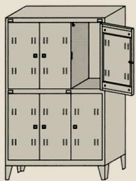

**ART. PV 10**  
Casellario a 10 sportelli  
con serrature  
Dim. 70x35x180h  
Sportelli dim. 30x30

**ART. PV 10/47**  
Casellario a 10 sportelli  
con serrature  
Dim. 70x47x180h  
Sportelli dim. 30x30

**ART. F3**  
Spogliatoio 3 posti  
con serratura  
Dim. 102x47x180h

**ART. B3**  
Spogliatoio 3 posti  
con scrocco  
Dim. 102x35x180h

**ART. F2**  
Spogliatoio 2 posti  
con serratura  
Dim. 70x47x180h

**ART. B2**  
Spogliatoio 2 posti  
con scrocco  
Dim. 70x35x180h

**ART. F1**  
Spogliatoio 1 posto  
con serratura  
Dim. 38x47x180h

**ART. B1**  
Spogliatoio 1 posto  
con scrocco  
Dim. 38x35x180h

**ART. F3+3**  
Spogliatoio 6 posti  
sovrapposto con serratura  
Dim. 102x47x180h