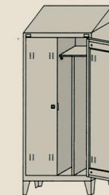

**ART. B2**  
Spogliatoio 2 posti  
con scrocco  
Dim. 70x35x180h

**ART. F1**  
Spogliatoio 1 posto  
con serratura  
Dim. 38x47x180h

**ART. B1**  
Spogliatoio 1 posto  
con scrocco  
Dim. 38x35x180h

**ART. F3+3**  
Spogliatoio 6 posti  
sovrapposto con serratura  
Dim. 102x47x180h

**ART. B3+3**  
Spogliatoio 6 posti  
sovrapposto con scrocco  
Dim. 102x35x180h

**ART. F2+2**  
Spogliatoio 4 posti  
sovrapposto con serratura  
Dim. 70x47x180h

**ART. B2+2**  
Spogliatoio 4 posti  
sovrapposto con scrocco  
Dim. 70x35x180h

**ART. C2-SP**  
Spogliatoio 2 posti  
sporco/pulito con serratura  
Dim. 80x47x180h

**ART. C1-SP**  
Spogliatoio 1 posto  
sporco/pulito con serratura  
Dim. 43x47x180h

**ART. C2-SP + ART. TI-C2-SP**  
Spogliatoio 2 posti  
sporco/pulito con serratura  
con tetto inclinato  
Dim. 80x47x200h